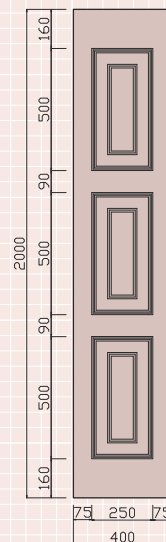

SERIE TABLILLA

BARES /	40
BUSTO /	42
CABÍO /	44
CAÑAVERAL /	46
CREUS /	48
CRUZ /	49
FERRET /	50
HORNOS /	51
LAXE /	45
PALOS /	50
SALADO /	52
TOURIÑÁN /	45

DATOS TÉCNICOS /	54
------------------	----

ARCES ■

Arces 1-1

Arces 1-2

Arces 1-3 dorado
Arces 1-4 blanco

Arces 1-5

CAMPELO ■

Campelo 2-1

Campelo 2-2

Campelo 2-3

Louro 2-5

MAYOR ■

ALUPANEL

Mayor 10-1

NORTE ■

Norte 3-1

Norte 3-2

Norte 3-3 dorado
Norte 3-4 blanco

PALOS

SALADO

TOURIÑÁN

TERCIO 1

TERCIO 2

TERCIO 3

TERCIO 4

CARACTERÍSTICAS