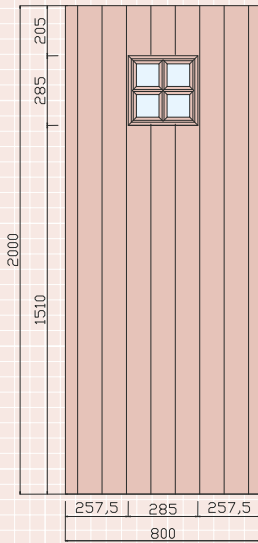

SERIE TABLILLA ■

■ CAÑAVERAL 1-1

Cañaveral 1-3
con tachuelas

Cañaverl 1-2

Cañaverl 1-3

Cañaverl 1-4 con tachuelas

Cañaverl 1-5 con tachuelas

Cañaverl 1-6 dorado con tachuelas
Cañaverl 1-7 blanco con tachuelas

COTAS ■

SERIE TABLILLA

COTAS ■

CREUS

CRUZ

FERRET

HORNOS

LAXE

PALOS

SALADO

TOURIÑÁN

TERCIO 1

TERCIO 2

TERCIO 3

TERCIO 4

CARACTERÍSTICAS