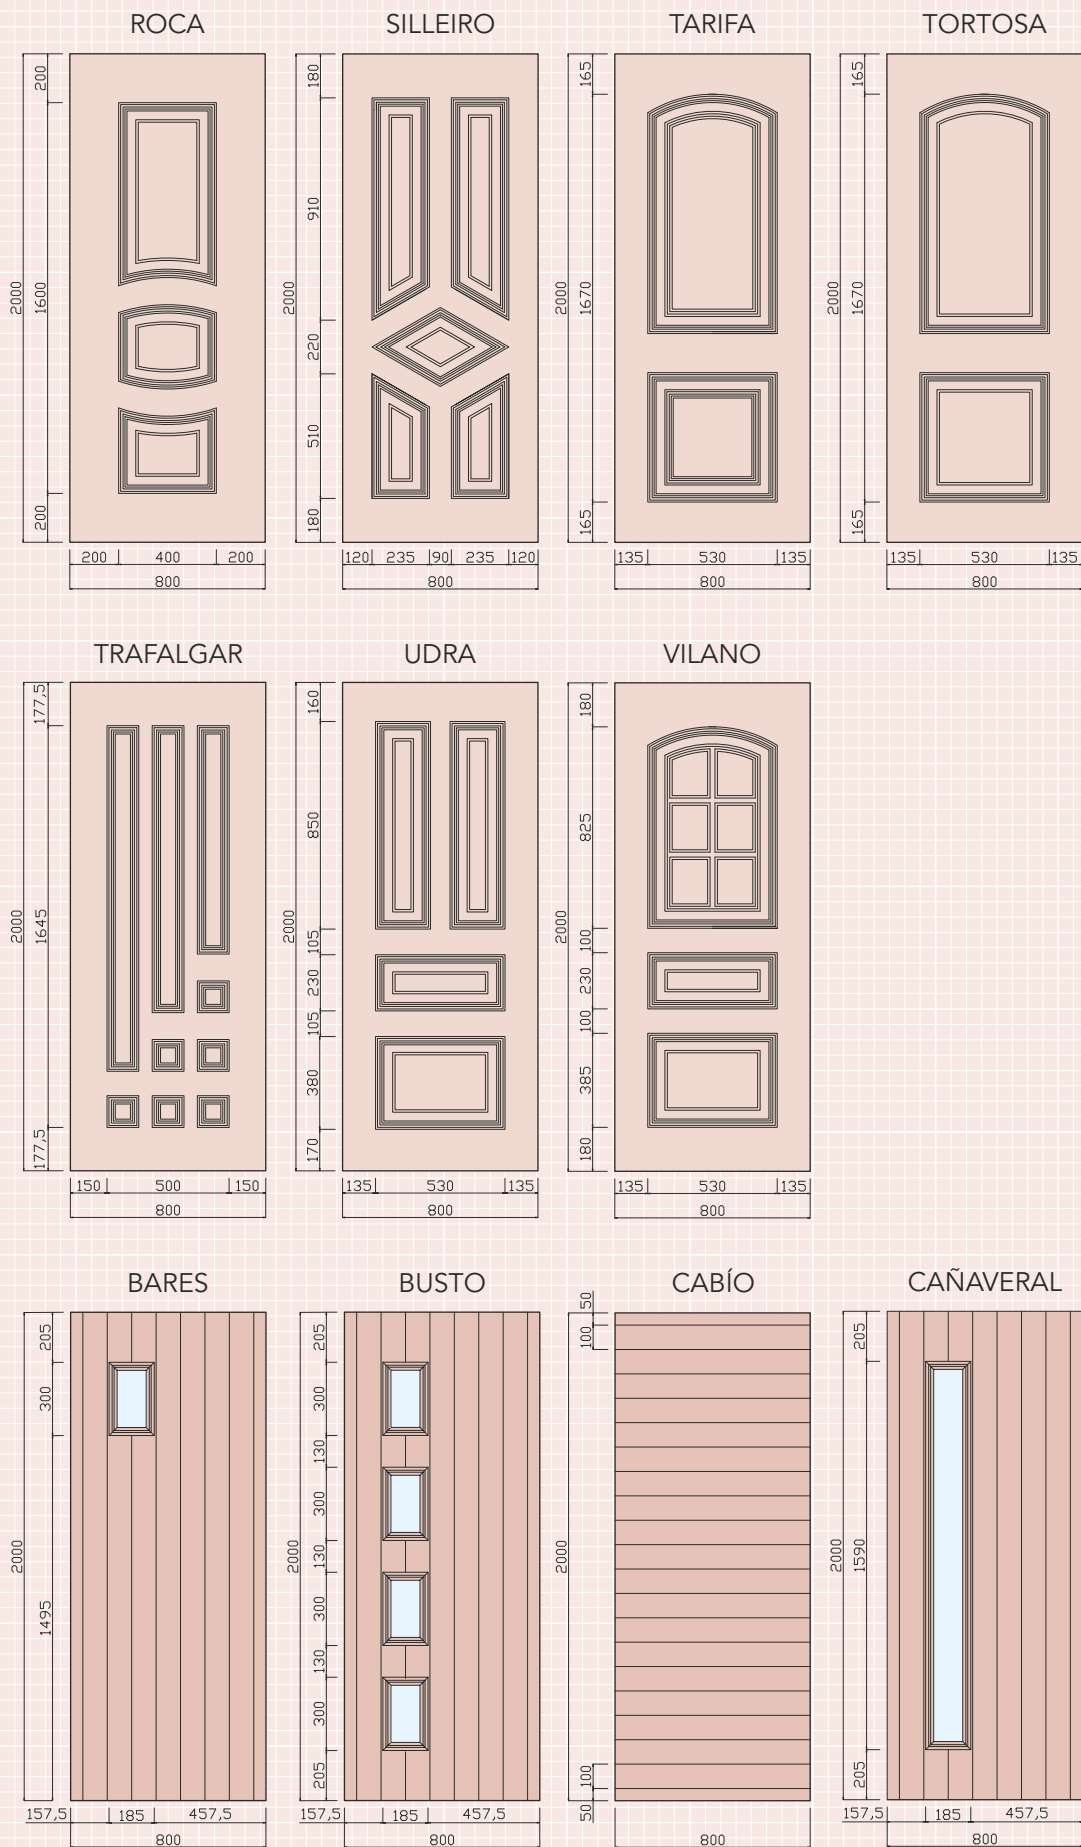

SERIE TABLILLA