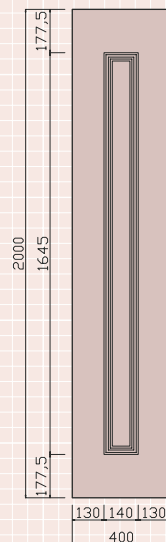

SERIE TABLILLA

BARES /	40
BUSTO /	42
CABÍO /	44
CAÑAVERAL /	46
CREUS /	48
CRUZ /	49
FERRET /	50
HORNOS /	51
LAXE /	45
PALOS /	50
SALADO /	52
TOURIÑÁN /	45

DATOS TÉCNICOS /	54
------------------	----

ARCES ■

Arces 1-1

Arces 1-2

Arces 1-3 dorado
Arces 1-4 blanco

Arces 1-5

CAMPELO ■

Campelo 2-1

Campelo 2-2

Campelo 2-3

Louro 2-5

MAYOR ■

ALUPANEL

Mayor 10-1

NORTE ■

Norte 3-1

Norte 3-2

Norte 3-3 dorado
Norte 3-4 blanco

PALOS

SALADO

TOURIÑÁN

TERCIO 1

TERCIO 2

TERCIO 3

TERCIO 4

CARACTERÍSTICAS