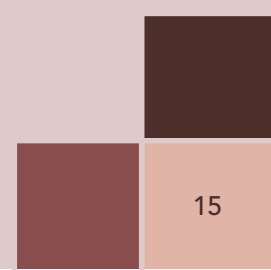

Espichel 1-1

Espichel 1-2

Espichel 1-3 dorado
Espichel 1-4 blanco

Espichel 1-5

FALCOEIRO ■

Falcoeiro 1-1

Falcoeiro 1-2

Falcoeiro 1-3 dorado
Falcoeiro 1-4 blanco

VARIANTES DEL MODELO FISTERRA
CON 1 Y 5 VIDRIOS

Fisterra 5-1

ALUPANEL

■ PEÑAS

LOURO ■

Louro 2-1

Louro 2-2

Louro 2-3 dorado
Louro 2-4 blanco

Louro 2-5

MAYOR ■

ALUPANEL

Mayor 10-1

NORTE ■

Norte 3-1

Norte 3-2

Norte 3-3 dorado
Norte 3-4 blanco

Prior 1-2

Prior 1-3 dorado
Prior 1-4 blanco

Prior 1-5

ROCA ■

Roca 1-1

Roca 1-2

Roca 1-3 dorado
Roca 1-4 blanco

Roca 1-5