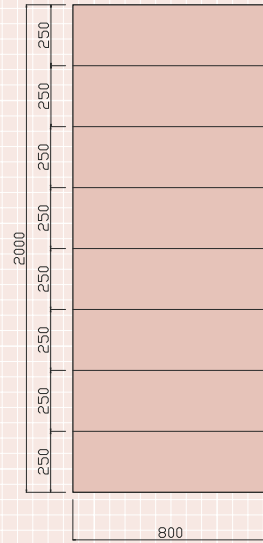

SERIE TABLILLA ■

■ CAÑAVERAL 1-1

Cañaveral 1-3
con tachuelas

Cañaverl 1-2

Cañaverl 1-3

Cañaverl 1-4 con tachuelas

Cañaverl 1-5 con tachuelas

Cañaverl 1-6 dorado con tachuelas
Cañaverl 1-7 blanco con tachuelas

COTAS ■

SERIE TABLILLA

COTAS ■

CREUS

CRUZ

FERRET

HORNOS

LAXE

PALOS

SALADO

TOURIÑÁN

TERCIO 1

TERCIO 2

TERCIO 3

TERCIO 4

CARACTERÍSTICAS