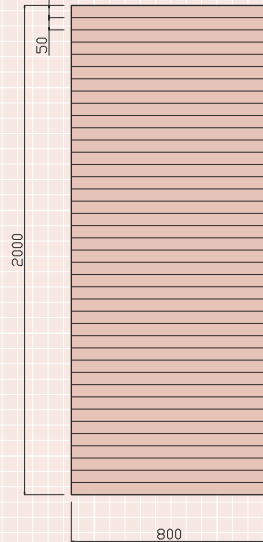

SERIE TABLILLA ■

■ CAÑAVERAL 1-1

Cañaveral 1-3
con tachuelas

Cañaverl 1-2

Cañaverl 1-3

Cañaverl 1-4 con tachuelas

Cañaverl 1-5 con tachuelas

Cañaverl 1-6 dorado con tachuelas
Cañaverl 1-7 blanco con tachuelas

COTAS ■

SERIE TABLILLA

COTAS ■

CREUS

CRUZ

FERRET

HORNOS

LAXE

PALOS

SALADO

TOURIÑÁN

TERCIO 1

TERCIO 2

TERCIO 3

TERCIO 4

CARACTERÍSTICAS