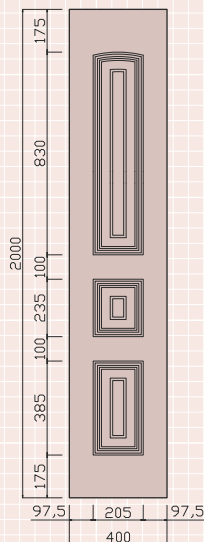

SERIE TABLILLA

BARES /	40
BUSTO /	42
CABÍO /	44
CAÑAVERAL /	46
CREUS /	48
CRUZ /	49
FERRET /	50
HORNOS /	51
LAXE /	45
PALOS /	50
SALADO /	52
TOURIÑÁN /	45

DATOS TÉCNICOS /	54
------------------	----

ARCES ■

Arces 1-1

Arces 1-2

Arces 1-3 dorado
Arces 1-4 blanco

Arces 1-5

CAMPELO ■

Campelo 2-1

Campelo 2-2

Campelo 2-3

Louro 2-5

MAYOR ■

ALUPANEL

Mayor 10-1

NORTE ■

Norte 3-1

Norte 3-2

Norte 3-3 dorado
Norte 3-4 blanco

PALOS

SALADO

TOURIÑÁN

TERCIO 1

TERCIO 2

TERCIO 3

TERCIO 4

CARACTERÍSTICAS