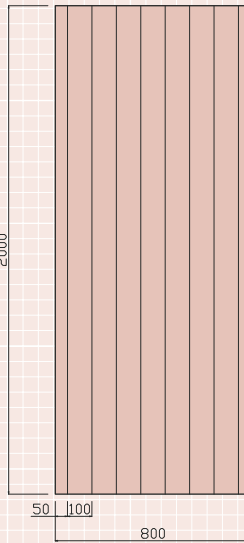

SERIE TABLILLA ■

■ CAÑAVERAL 1-1

Cañaveral 1-3
con tachuelas

Cañaverl 1-2

Cañaverl 1-3

Cañaverl 1-4 con tachuelas

Cañaverl 1-5 con tachuelas

Cañaverl 1-6 dorado con tachuelas
Cañaverl 1-7 blanco con tachuelas

COTAS ■

SERIE TABLILLA

COTAS ■

CREUS

CRUZ

FERRET

HORNOS

LAXE

PALOS

SALADO

TOURIÑÁN

TERCIO 1

TERCIO 2

TERCIO 3

TERCIO 4

CARACTERÍSTICAS