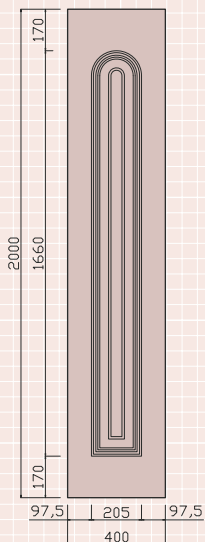

SERIE TABLILLA

BARES /	40
BUSTO /	42
CABÍO /	44
CAÑAVERAL /	46
CREUS /	48
CRUZ /	49
FERRET /	50
HORNOS /	51
LAXE /	45
PALOS /	50
SALADO /	52
TOURIÑÁN /	45

DATOS TÉCNICOS /	54
------------------	----

ARCES ■

Arces 1-1

Arces 1-2

Arces 1-3 dorado
Arces 1-4 blanco

Arces 1-5

CAMPELO ■

Campelo 2-1

Campelo 2-2

Campelo 2-3

Louro 2-5

MAYOR ■

ALUPANEL

Mayor 10-1

NORTE ■

Norte 3-1

Norte 3-2

Norte 3-3 dorado
Norte 3-4 blanco

PALOS

SALADO

TOURIÑÁN

TERCIO 1

TERCIO 2

TERCIO 3

TERCIO 4

CARACTERÍSTICAS