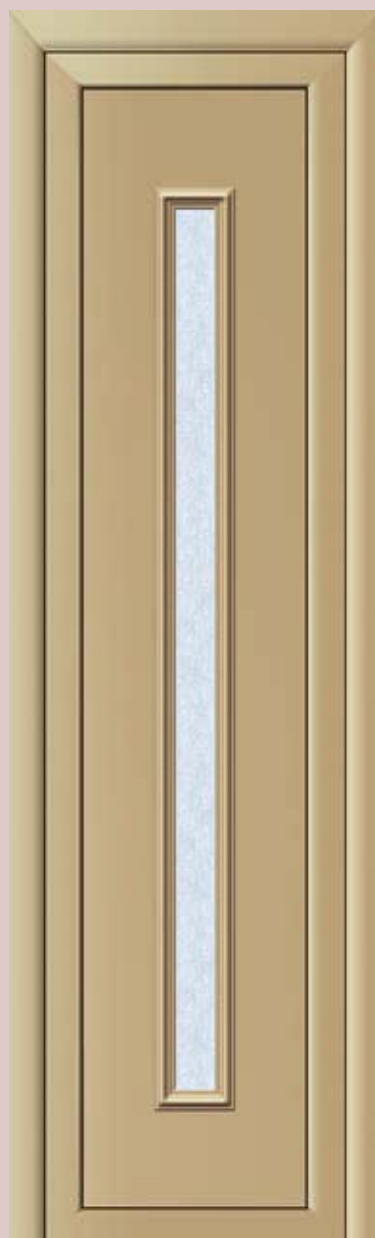

ALUPANEL®

POSIBILIDAD DE PONER EL VIDRIO
CORRESPONDIENTE AL MODELO
QUE ACOMPAÑE

■ TERCIO 4