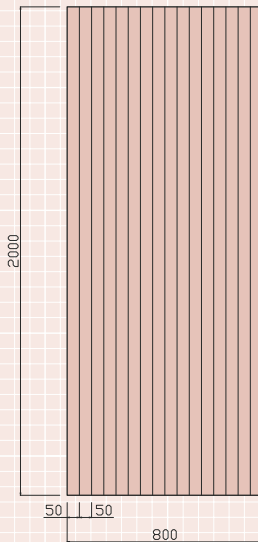

SERIE TABLILLA ■

■ CAÑAVERAL 1-1

Cañaveral 1-3
con tachuelas

Cañaverl 1-2

Cañaverl 1-3

Cañaverl 1-4 con tachuelas

Cañaverl 1-5 con tachuelas

Cañaverl 1-6 dorado con tachuelas
Cañaverl 1-7 blanco con tachuelas

COTAS ■

SERIE TABLILLA

COTAS ■

CREUS

CRUZ

FERRET

HORNOS

LAXE

PALOS

SALADO

TOURIÑÁN

TERCIO 1

TERCIO 2

TERCIO 3

TERCIO 4

CARACTERÍSTICAS